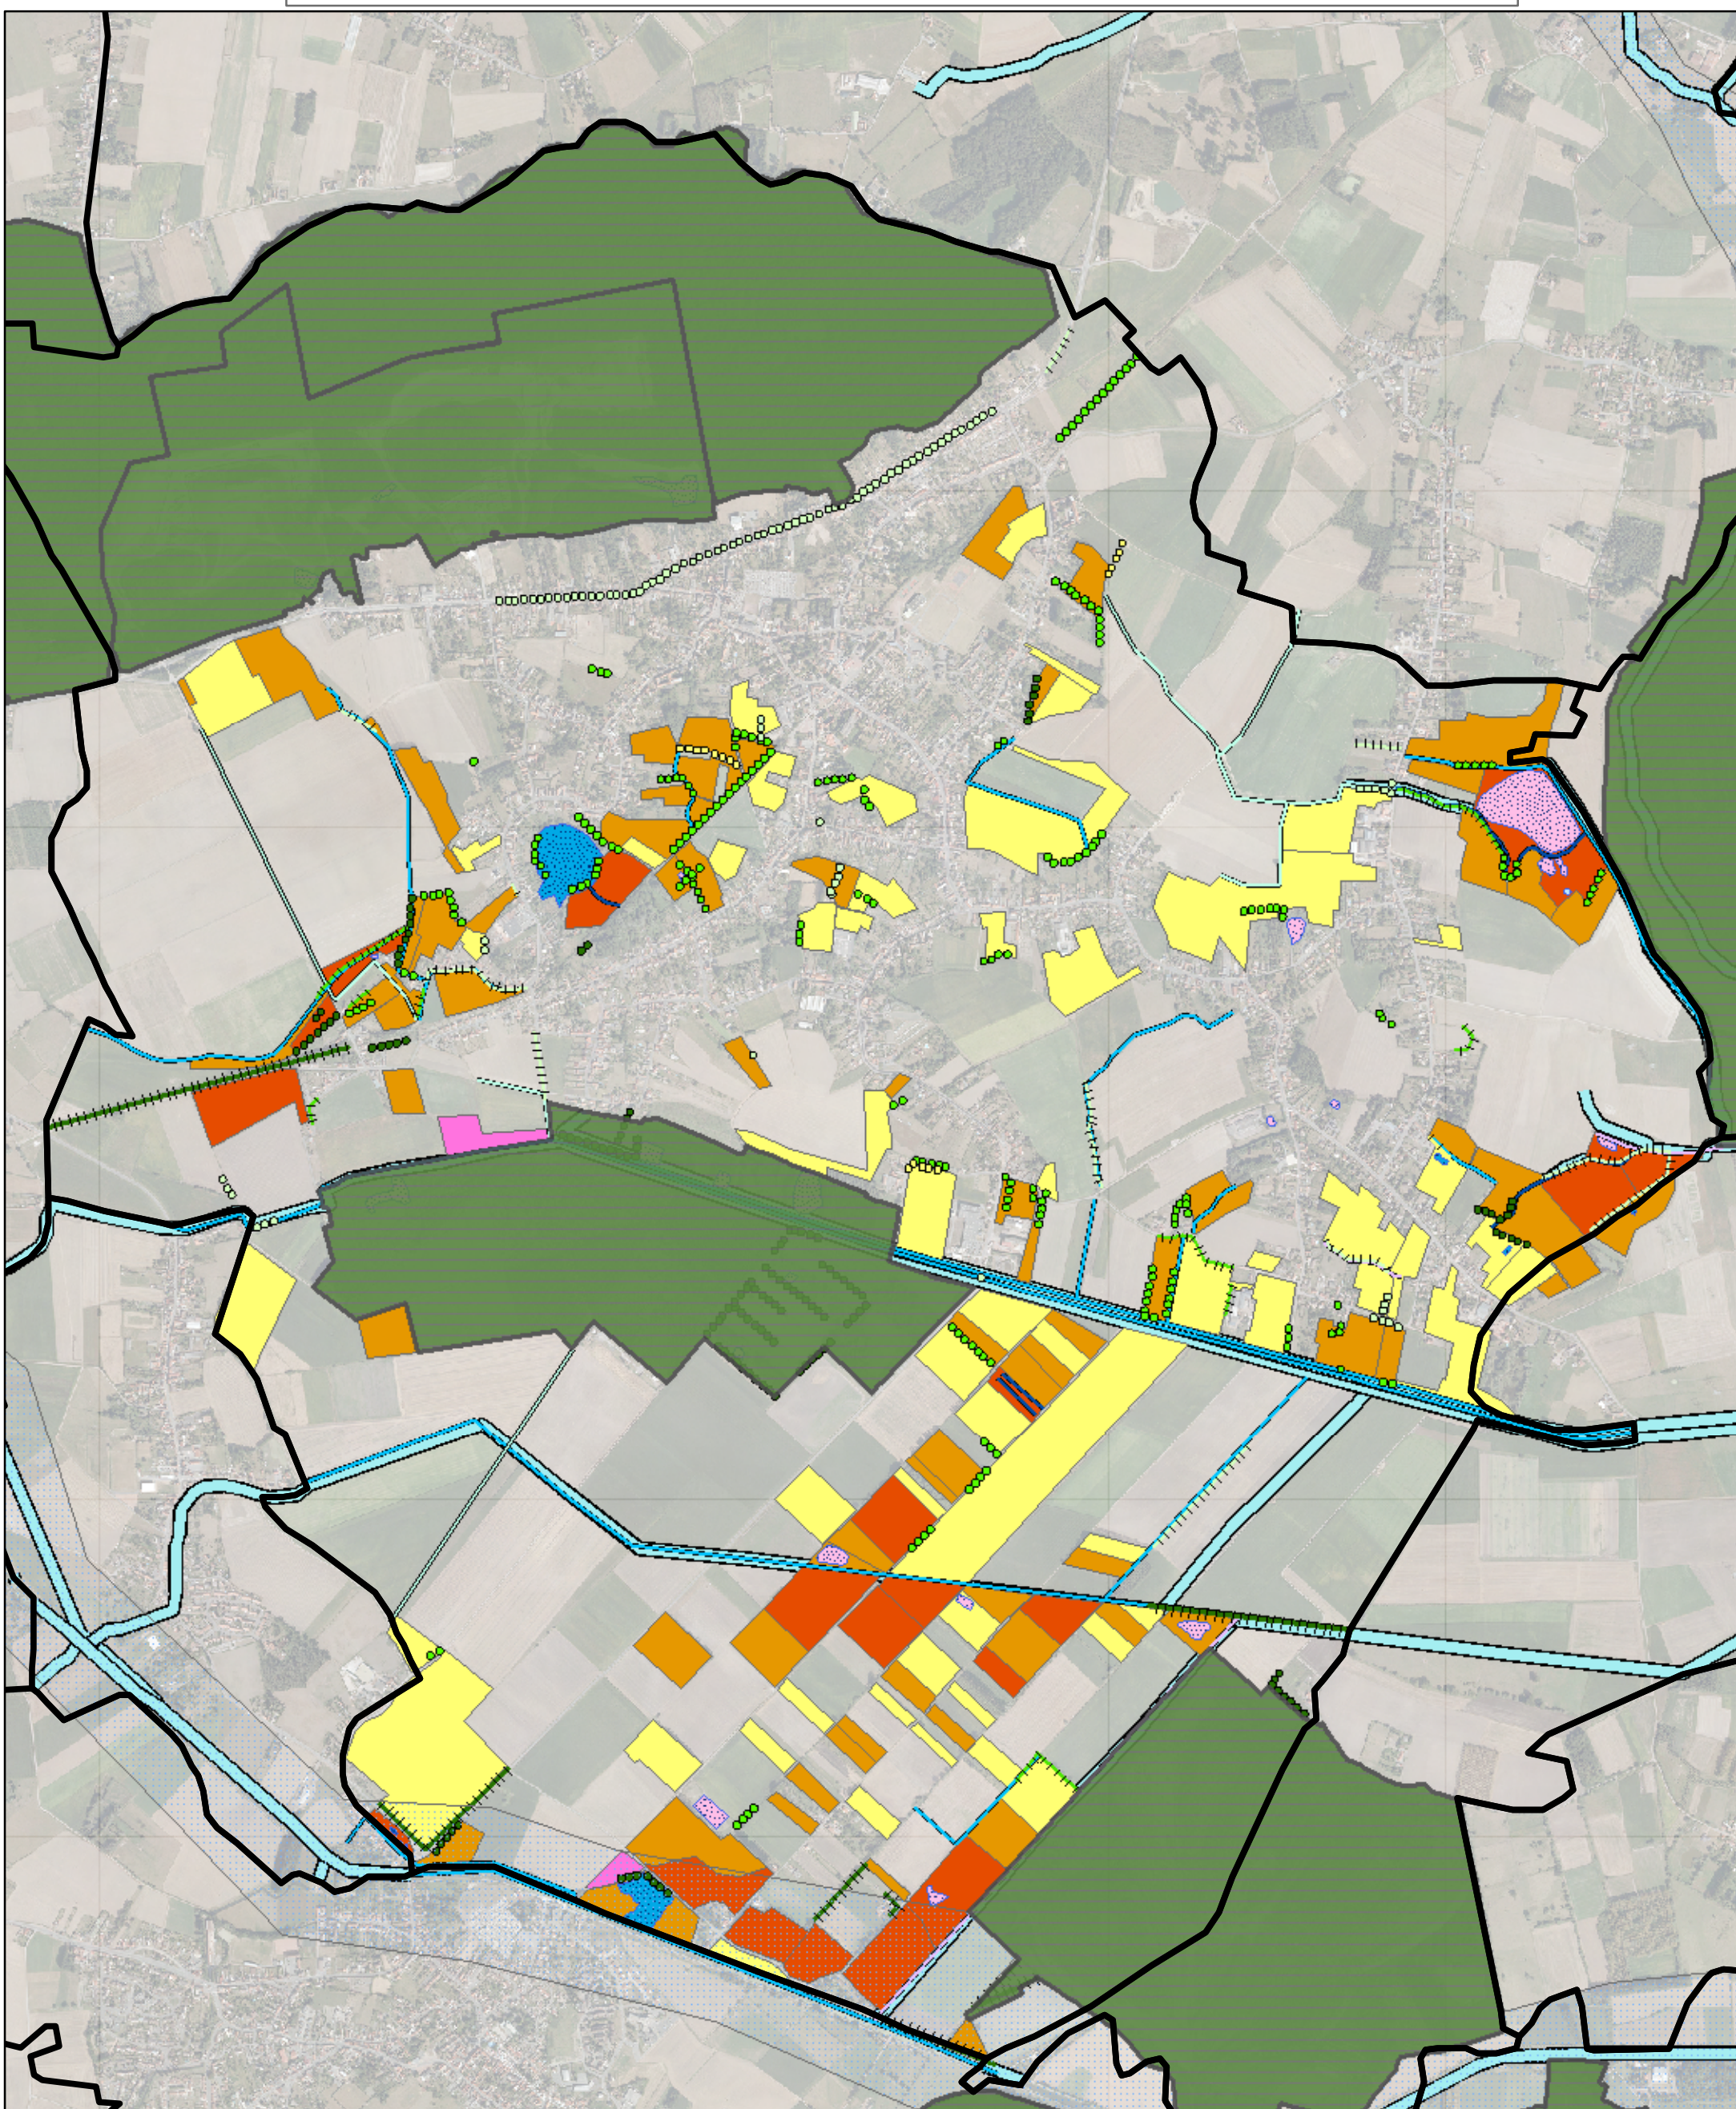

Carte 2: Intérêt écologique des entités inventoriées, commune de Flines Lez Raches

0 287,5 575  
Mètres

- Coeurs de Biodiversité PNRSE
- Corridors écologiques PNRSE
- prairie, boisement et zone naturelle**
- Non évalué
- faible
- moyen
- fort

- patrimoine arboré**
- alignement, faible
- alignement, moyen
- alignement, fort
- alignement, très fort
- haie, faible
- haie, moyen
- haie, fort
- haie, très fort

- fossé et cours d'eau**
- non évalué
- faible
- moyen
- fort

- mare et plan d'eau**
- non évalué
- faible
- moyen
- fort

Sources :  
PNR Scarpe-Escaut© Aerodata 2009  
PNR Scarpe-Escaut© 2011